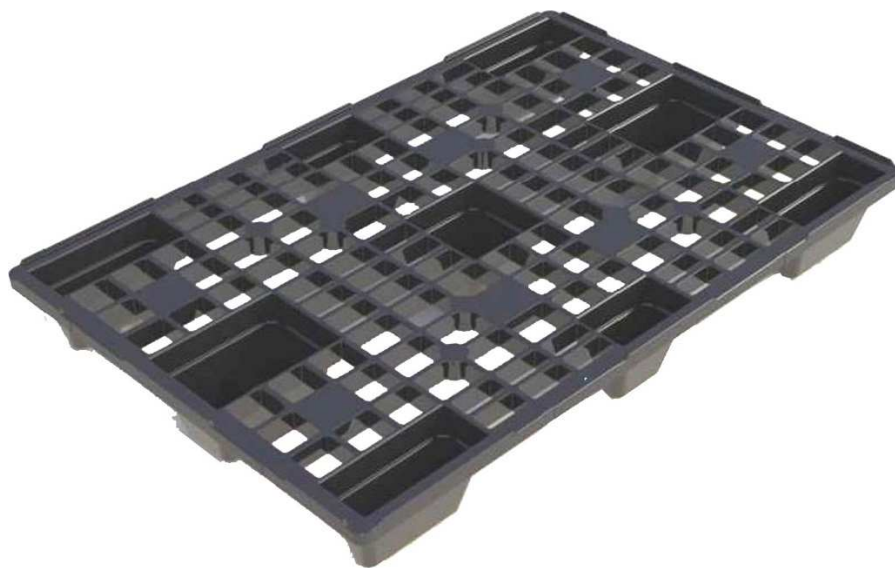

Palette d'expédition - Ajouré – 9 pieds

Dimensions : 1200x800x134

Référence : **159-EP4A9P**

Descriptif : Palette d'expédition emboîtable

Utilisation dans tous types d'industrie.

Cette palette est une alternative écologique et économique aux palettes en bois.

Caractéristiques techniques

	Longueur :	1200mm		Charge Statique (*) :	1 200Kg
	Largeur :	800mm		Charge Dynamique (*) :	800Kg
	Hauteur :	134mm		Charge sur Rack (*) :	Non adapté
	Type de plateau :	Ajouré			
	Type de support :	9 pieds		Température d'utilisation :	-20 à + 40°C
	Rebords plateau :	6mm		Nettoyage :	Jusqu'à 90°C
	Hauteur d'entrée :	95mm		Emboîtables :	Oui
	Poids :	5kg		Quantité par pile :	48
	Matière :	PP Recyclé		Recyclable :	100%
	Coloris :	Noir	(*) Charges uniformément réparties et filmées (ISO 8611/1)		

Options : Sans rebord, Personnalisable par sérigraphie